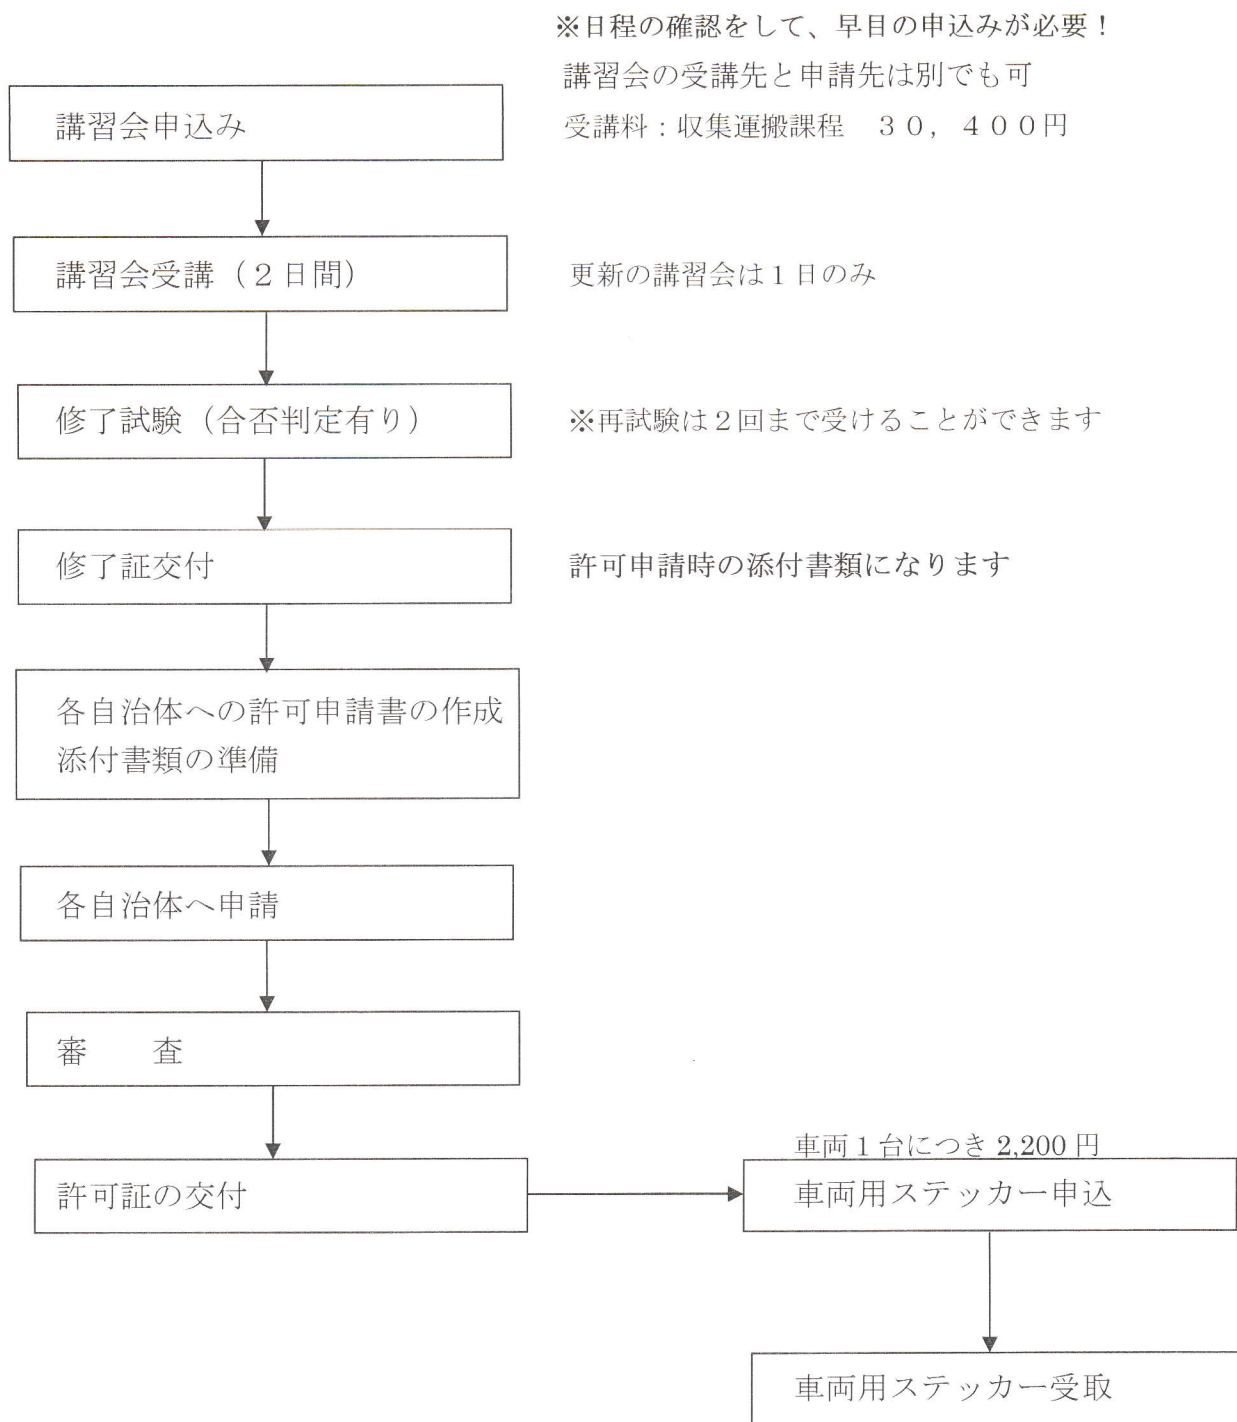

《 申請手続きの流れ 》

※ 申請から許可証の交付までには1ヶ月半～2ヶ月かかります